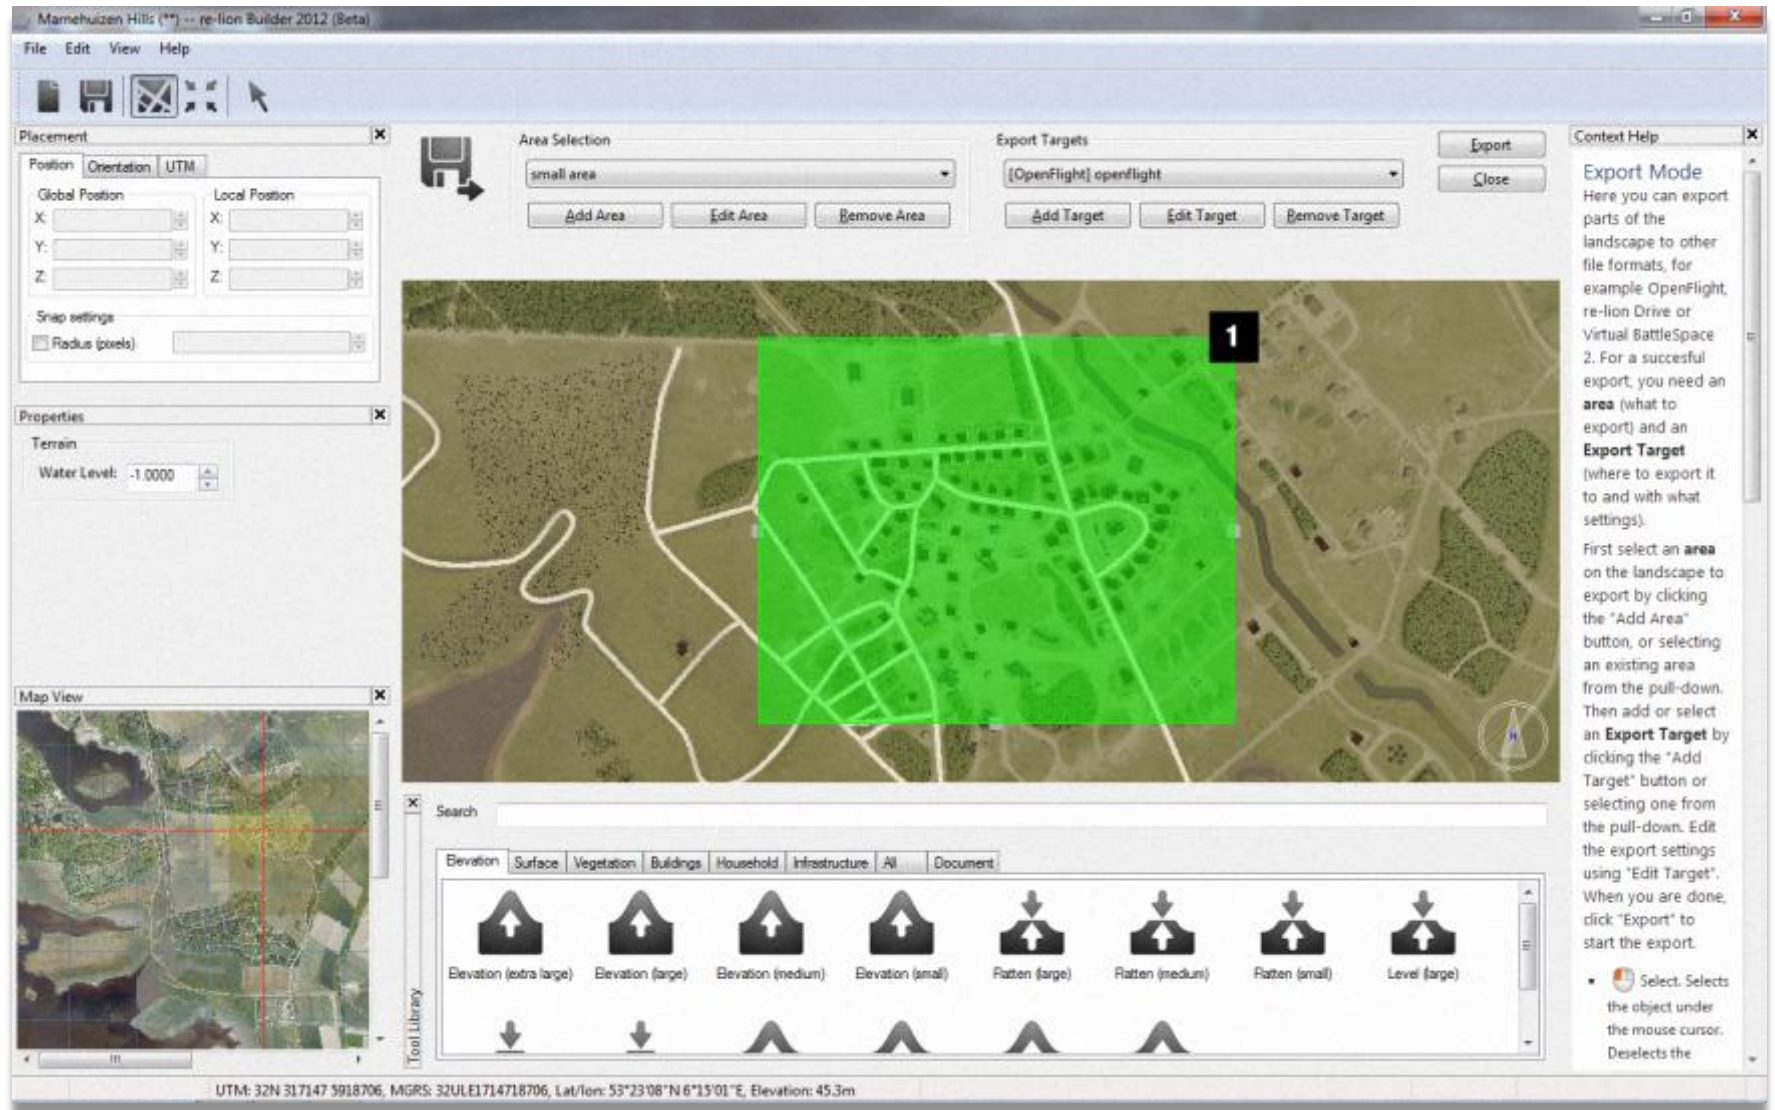

Re-Lion SUIT

Virtual Reality voor training

Gijsbert dos Santos
g.dossantos@re-lion.com

Universiteit Twente Spinoff

Hoofdkantoor Enschede

Re-lion Drive

Re-lion SUIT

Re-lion Builder