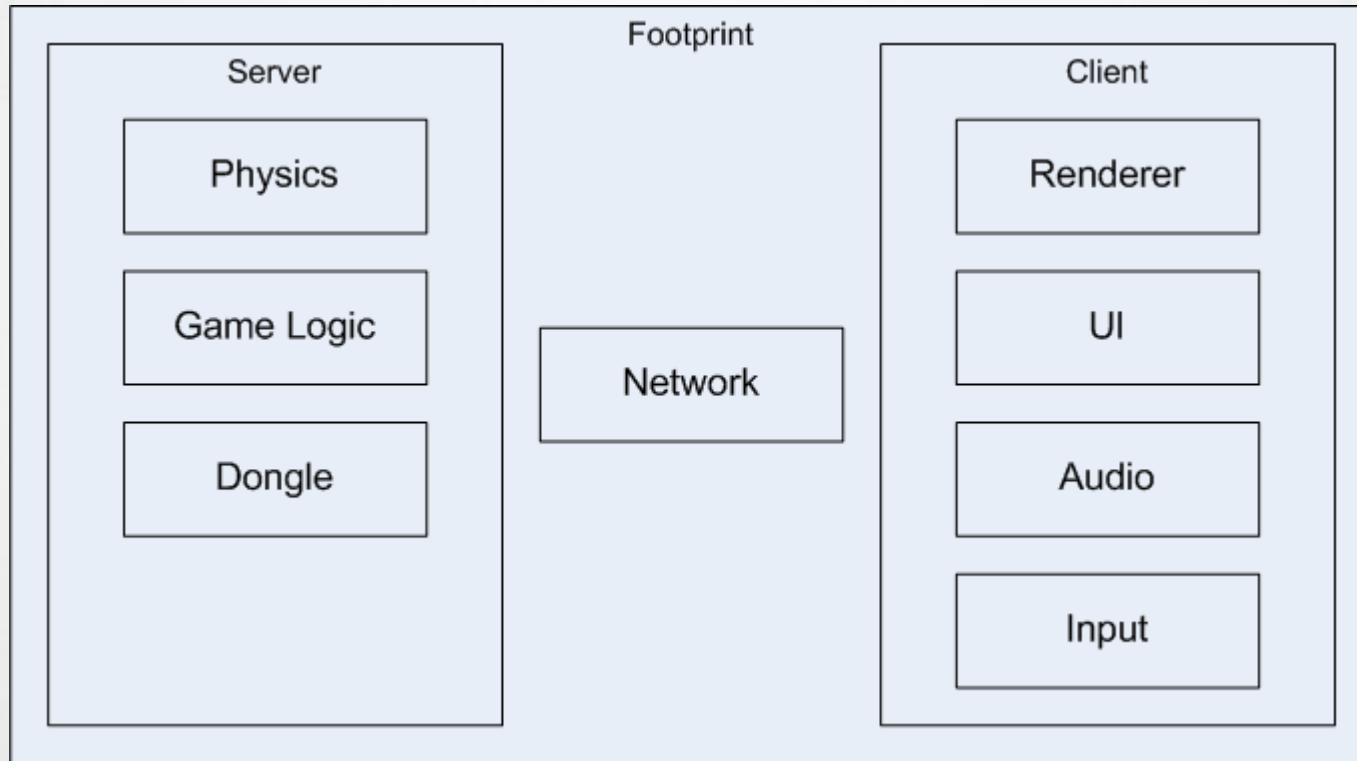

SUIT Software